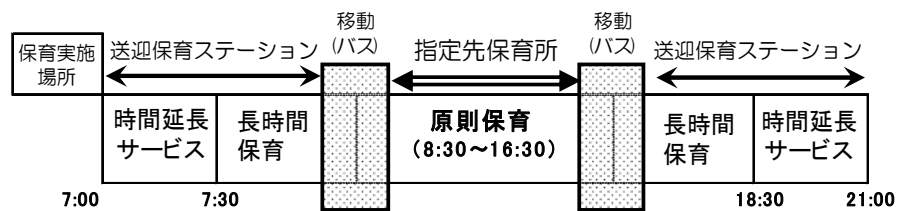

3～5歳クラスで保留になっているお子さま、ご家族さまへ

「送迎保育ステーション」申込受付中!

朝は、川和町駅徒歩1分の送迎保育ステーションへらくらく登園

日中は、園庭のある指定保育所でのびのび保育

送迎保育ステーションで、夜9時まで延長保育もOK! (条件有り)

平成23年4月に、送迎保育ステーション「(仮称)スターチャイルド川和ナーサリー」がオープンします。

朝は、送迎保育ステーションでお子様をお預かりし、周辺の指定保育所にバス等で送迎のうえ、日中は指定保育所で保育を行います。

夕方は指定保育所から送迎保育ステーションにバス等で送迎のうえ、保護者の方がお迎えに来るまでお預かりするサービスです。

このような方は是非利用をご検討ください。

- ・ 入所可能な保育所が自宅から離れている場合
- ・ 就業時間と保育所の開所時間が合わない場合

＜送迎保育ステーションを利用した場合の保育時間と保育実施場所＞

※ 原則保育時間は、指定保育所により異なります。

施設所在地	都筑区川和町 1250-3 (市営地下鉄グリーンライン川和町駅 徒歩1分)		
定員	3歳	4歳	5歳
	33人		17人
利用可能日	月～金 ※ 指定保育所の行事实施日等で登降園時間が決められている場合は、利用できません。		
問い合わせ先	送迎保育ステーションの保育内容について (株)みつば スターチャイルド事業部 450-1295		
申込先	希望する指定保育所がある区の福祉保健センター		